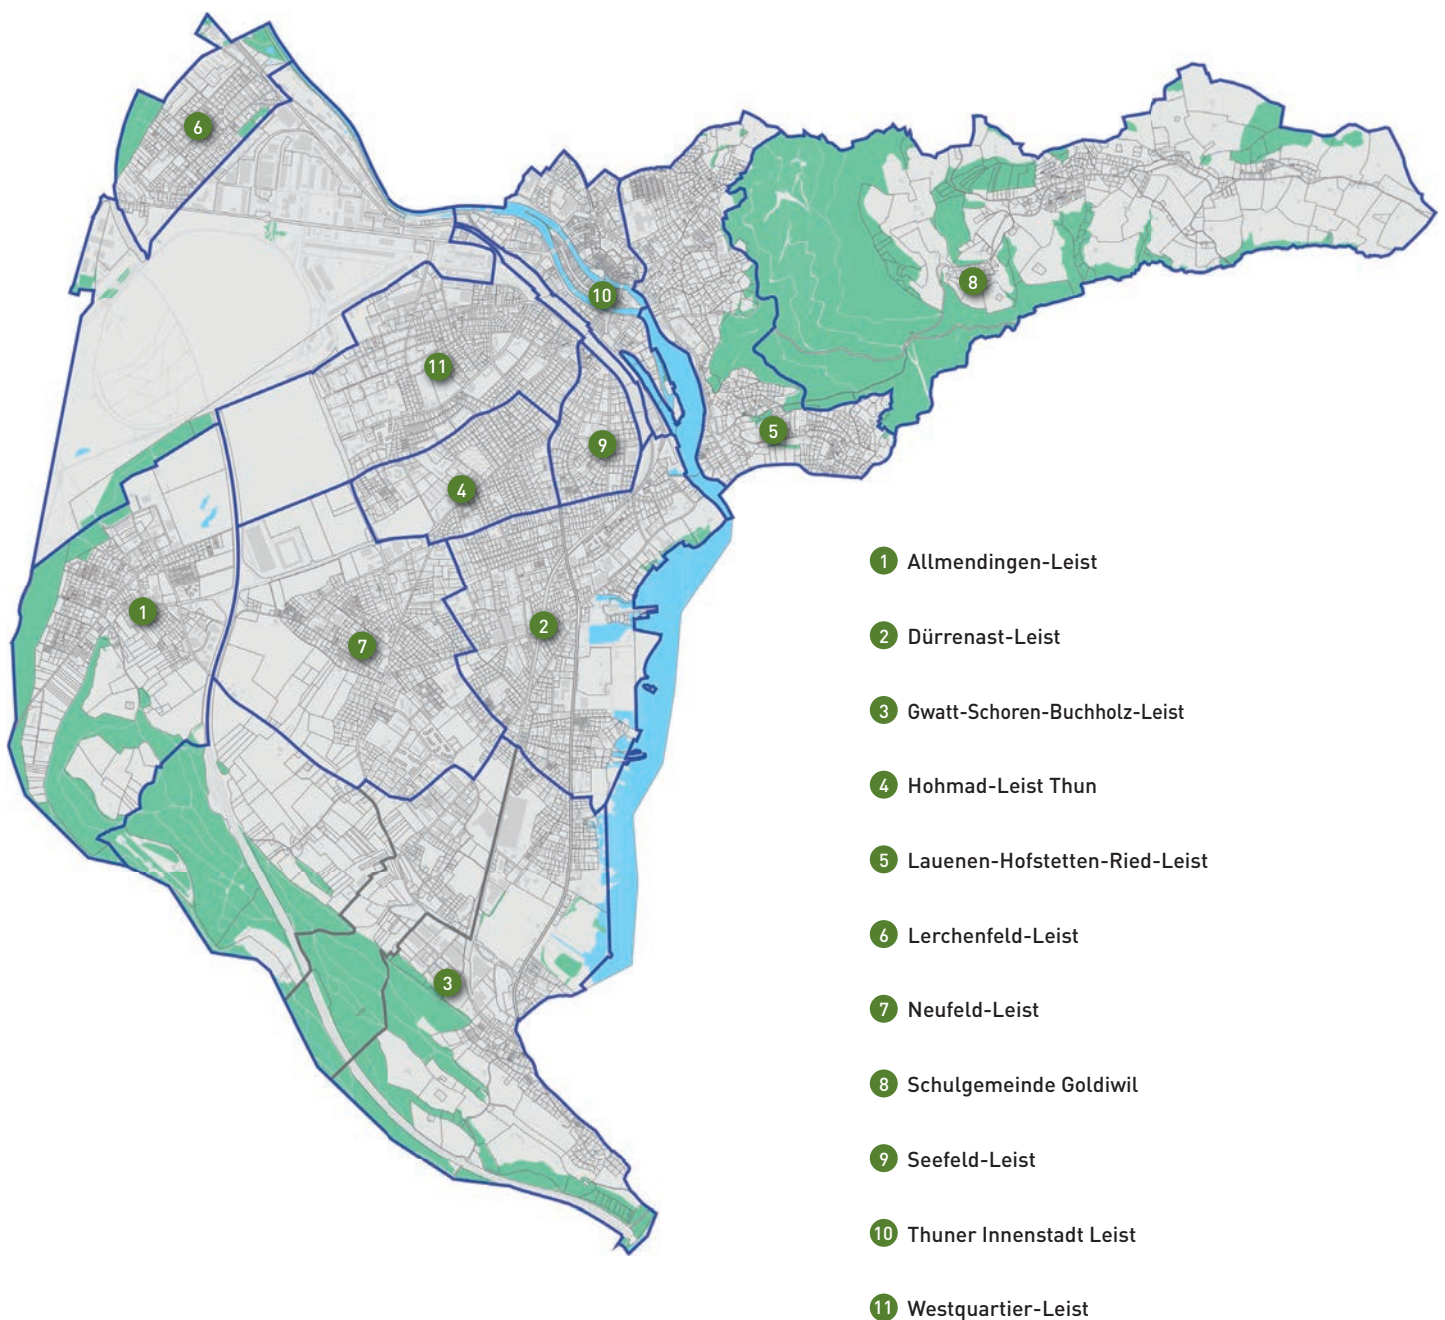

Die Leiste in Thun

Zweck der Leiste

Jeder Stadtteil und jedes Quartier hat seine eigene interessante Vergangenheit. Die Einteilung des Stadtgebietes nach Leistengrenzen wurde gewählt, weil die Leiste seit Jahrzehnten für eine hohe Identifikation mit ihren Quartieren sorgen und der Wohnbevölkerung sowie den ansässigen Firmen die Möglichkeit geben, sich aktiv für die Entwicklung «ihres» Quartiers einzusetzen. Die Stadtverfassung räumt den Leisten das Recht ein, sich der allgemeinen, öffentlichen Angelegenheiten in ihrem Gebiet gegenüber Behörden, Organisationen und Privaten anzunehmen. Daneben wirken sie in Fragen der Quartierplanung und -gestaltung mit und vertreten die Interessen des Quartiers

im Rahmen der ihnen übertragenen Aufgaben, Kompetenzen und Verantwortung. Besonderen Wert legen die Leiste auf die Erhaltung und Verbesserung der Lebens- und Wohnqualität und des Ortsbildes. Sie organisieren Informationsveranstaltungen, Vorträge, gesellige Anlässe und Exkursionen.

Unterstützen Sie sie in diesen Bemühungen und werden Sie Mitglied Ihres Quartierleistes.

Die in der Stadtverfassung (Artikel 8 Absatz 3) verankerten Quartierleiste sind politisch und konfessionell neutrale Vereine (Artikel 60-79 ZGB) mit Sitz in Thun.